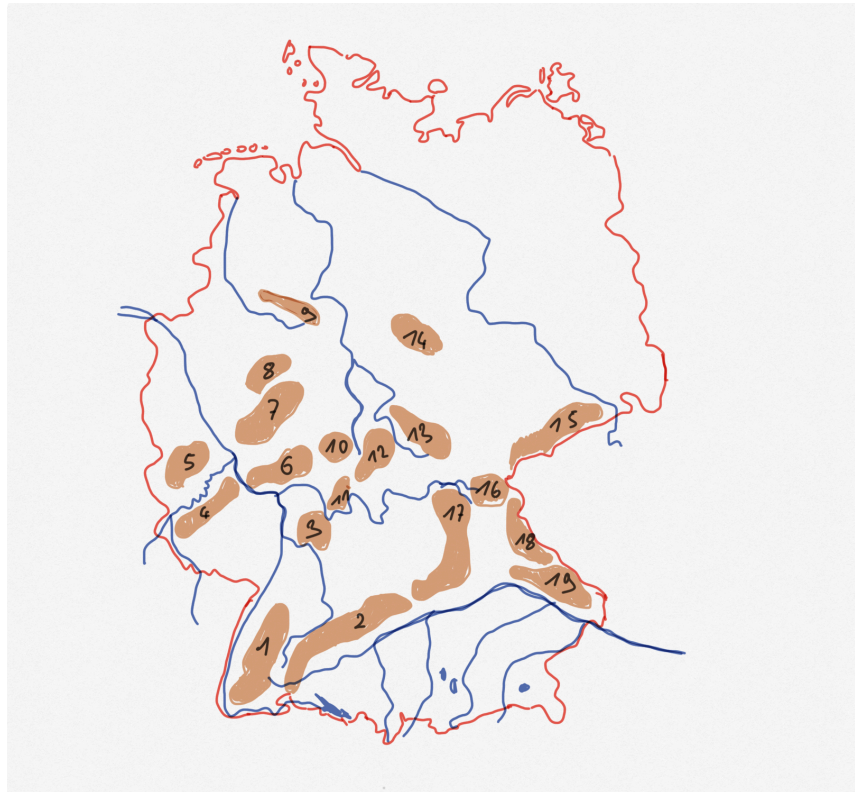

INFO: Mittelgebirge in Deutschland

Erdkunde M 5, 6

Mittelgebirge in Deutschland

	Gebirge	Höchste Erhebung	Höhe in m
1	Schwarzwald	Feldberg	1493
2	Schwäbische Alb	Lemberg	1016
3	Odenwald	Katzenbuckel	627
4	Hunsrück	Erbeskopf	816
5	Eifel	Hohe Acht	746
6	Taunus	Großer Feldberg	881
7	Westerwald	Fuchskaute	657
8	Rothaargebirge	Langenberg	843
9	Teutoburger Wald	Barnacken	446
10	Vogelsberg	Taufstein	773
11	Spessart	Geiersberg	586
12	Rhön	Wasserkuppe	950
13	Thüringer Wald	Großer Beerberg	982
14	Harz	Brocken	1141
15	Erzgebirge	Fichtelberg	1214
16	Fichtelgebirge	Schneeberg	1051
17	Fränkische Alb	Dürrenberg	656
18	Oberpfälzer Wald	Kreuzfelsen	938
19	Bayerischer Wald	Großer Arber	1455

Mittelgebirge und ihre höchsten Berge