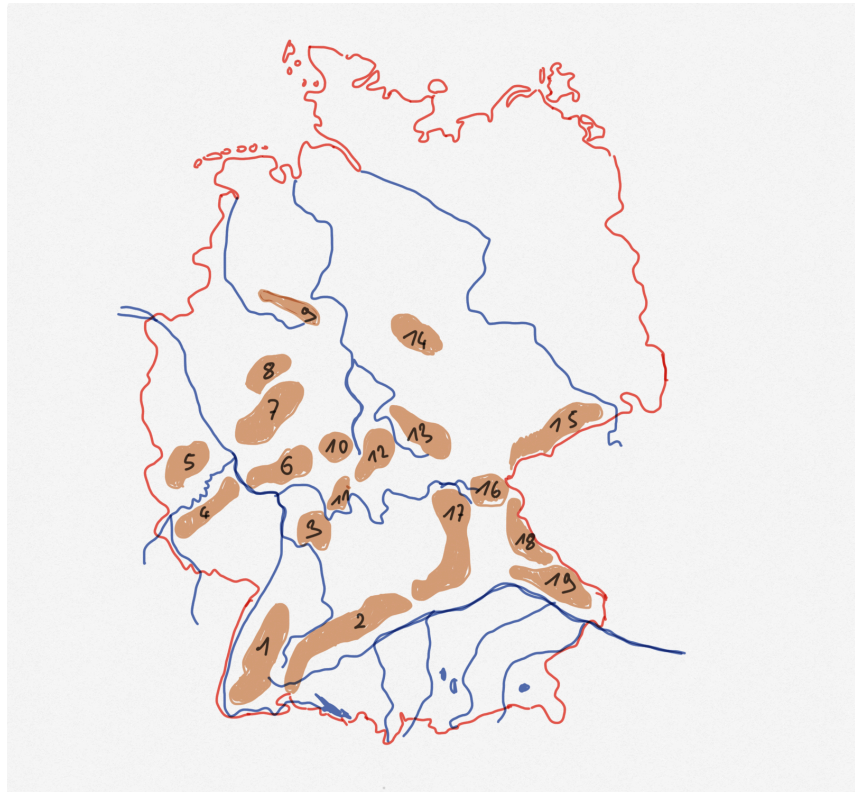

# INFO: Mittelgebirge in Deutschland

Erdkunde M 5, 6

Mittelgebirge in Deutschland

	Gebirge	Höchste Erhebung	Höhe in m
1	Schwarzwald	Feldberg	1493
2	Schwäbische Alb	Lemberg	1016
3	Odenwald	Katzenbuckel	627
4	Hunsrück	Erbeskopf	816
5	Eifel	Hohe Acht	746
6	Taunus	Großer Feldberg	881
7	Westerwald	Fuchskaute	657
8	Rothaargebirge	Langenberg	843
9	Teutoburger Wald	Barnacken	446
10	Vogelsberg	Taufstein	773
11	Spessart	Geiersberg	586
12	Rhön	Wasserkuppe	950
13	Thüringer Wald	Großer Beerberg	982
14	Harz	Brocken	1141
15	Erzgebirge	Fichtelberg	1214
16	Fichtelgebirge	Schneeberg	1051
17	Fränkische Alb	Dürrenberg	656
18	Oberpfälzer Wald	Kreuzfelsen	938
19	Bayerischer Wald	Großer Arber	1455

Mittelgebirge und ihre höchsten Berge