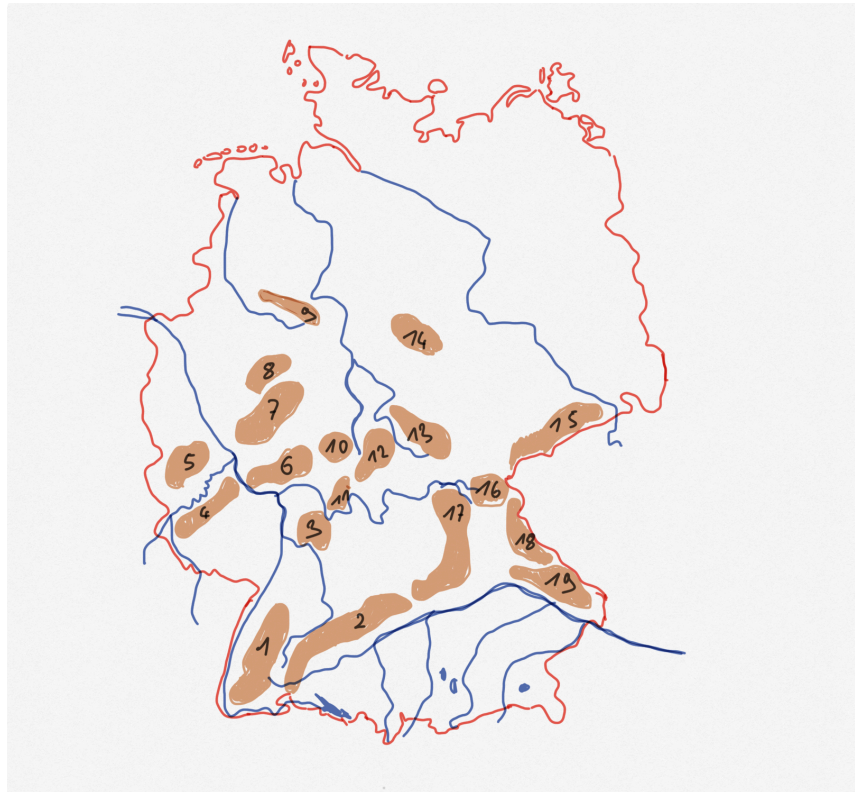

# INFO: Mittelgebirge in Deutschland

Erdkunde M 5, 6

Mittelgebirge in Deutschland

	<b>Gebirge</b>	<b>Höchste Erhebung</b>	<b>Höhe in m</b>
1	Schwarzwald	Feldberg	1493
2	Schwäbische Alb	Lemberg	1016
3	Odenwald	Katzenbuckel	627
4	Hunsrück	Erbeskopf	816
5	Eifel	Hohe Acht	746
6	Taunus	Großer Feldberg	881
7	Westerwald	Fuchskaute	657
8	Rothaargebirge	Langenberg	843
9	Teutoburger Wald	Barnacken	446
10	Vogelsberg	Taufstein	773
11	Spessart	Geiersberg	586
12	Rhön	Wasserkuppe	950
13	Thüringer Wald	Großer Beerberg	982
14	Harz	Brocken	1141
15	Erzgebirge	Fichtelberg	1214
16	Fichtelgebirge	Schneeberg	1051
17	Fränkische Alb	Dürrenberg	656
18	Oberpfälzer Wald	Kreuzfelsen	938
19	Bayerischer Wald	Großer Arber	1455

Mittelgebirge und ihre höchsten Berge